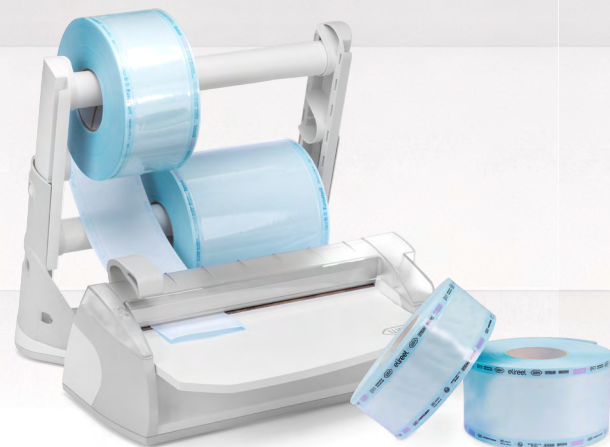

Dezinfekce, Čištění & Sterilizace

Krok 1
Čištění & Dezinfekce

Krok 2
Vnitřní čištění & mazání nástadců

Krok 3
Balení

Krok 4
Zásobování autoklávů
upravenou vodou

BONUS při koupi každého autoklávu W&H
násadec Synea Fusion dle vaší výběru

Bonus!

Krok 5
Sledovatelnost
Získejte dokonalý přehled o každém nástroji!

Hygienický box pro dekontaminaci nástrojů

Jak rychle poznat správné ředění dezinfekce v %? Máme odpověď!

CZK **1.690**

Assistina One

- › Vnitřní čištění & mazání za 18 vteřin!
- › Adaptéry ISO pro kolénka a RM pro rychlospojky a turbinky
- › Náplně na ošetření 2 800 nástadců

CZK **37.900**

~~48.279 CZK~~

Svářečka Seal²

Dokáže za pouhé dvě sekundy vytvořit odolný 12 mm široký svár.

CZK **18.900**

~~28.081 CZK~~

EliReel sterilizační obaly

10cm x 200m
Balení 4 ks.

CZK **2.990**

~~3.824 CZK~~

Multidem C27

Vyrobí demineralizovanou vodu špičkové kvality a automaticky doplní nádrže až u 2 autoklávů.

CZK **9.800**

~~12.191 CZK~~

Autokláv Lara XL

eXtra výkony díky 28 litrové komoře
Se skvělou funkcí EcoDry+ jež zkracuje sušící fázi cyklu a šetří tak čas i náklady.

CZK **159.900**

~~273.490 CZK~~

2+1
rok záruky navíc*

EliSafe balíček

Tiskárna samolepek s čárovým kódem a čtečka pro zápis do karty pacienta.

CZK **18.900**

~~29.648 CZK~~

- › Autokláv LaraXL
- › Assistina ONE
- › EliSafe balíček vykazatelnost
- › Svářečka Seal² + obaly EliReel
- › Úpravna vody Multidem C27
- › Hygienický box BePro
- +2 násadce Synea Fusion dle vašeho výběru

CZK **259.000**

~~392.176 CZK~~

Bonus!

EXTRA VÝHODNÁ NABÍDKA KOMPLETNÍ BALÍČEK

s bonusem nástadců Synea Fusion v hodnotě 28.000 CZK

Tyto výhody získáte při nákupu KAŽDÉHO autoklávu W&H:

- › Automatický záznam cyklů na USB
- › Menu v ČESKÉM jazyce
- › Možnost interní i externí dodávky vody
- › Zcela jednoduché čištění všech potřebných míst a nádrží
- › Přidaný filtr chráníci vnitřní elektroniku přístroje

	Lara	Lisa
17 litrů	139.900 CZK	179.900 CZK
22 litrů	149.900 CZK	190.900 CZK
XL 28 litrů	159.900 CZK	-

Nestačí a chcete ještě delší záruku? **Není problém!**
7.500 CZK za rok, maximum 5 let.